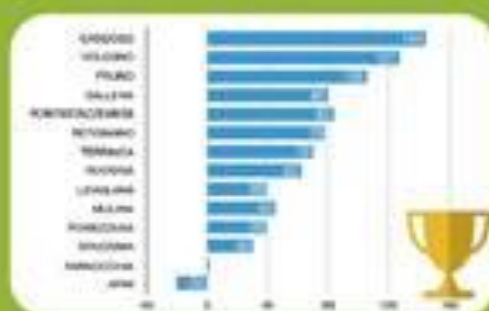

CLASSIFICA GENERALE

Comune di Terrinca

Ersu
RACCOLTA DIFFERENZIATA